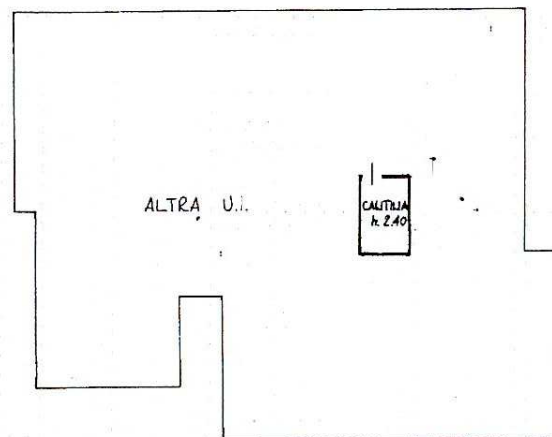

Data presentazione: 08/02/2010 - Comune di FAENZA (D458) - < Foglio: 66 Particella: 233 - Subalterno 14 >
 Mezzano n. 58 piano: T-2 scala: 1 edificio: 1;

Data presa in visione: 12/09/1994 - Data: 08/02/2010 - n. RA0015809 - Richiedente:
 Top. schied. n. 1 - Formato di acq.: A3(297x420) - Formato di scala: 1:1;5
 Ultima Planimetria in atti:

VIA MEZZANO

PIANO SECONDO

VIA MEZZANO

MODULARIO
 F. fig. rend. 400

MINISTERO DELLE FINANZE
 DIREZIONE GENERALE DEL CATASTO E DEI SS.TT.EE.
CATASTO EDILIZIO URBANO (RDL 13-4-1939, n. 652)

MOD. AN (CEU)

LIRE 400

Planimetria di u.i.u. in Comune di FAENZA via MEZZANO civ. 58

PIANO TERRA

VIA MEZZANO

ESTRATTO di MAPPA

SCALA 1:2000
 FG. 66 MAP. 233

ORIENTAMENTO

SCALA DI 1:200

Data presentazione: 12/09/1994 - Data: 08/02/2010 - n. RA0015809 - Richiedente: