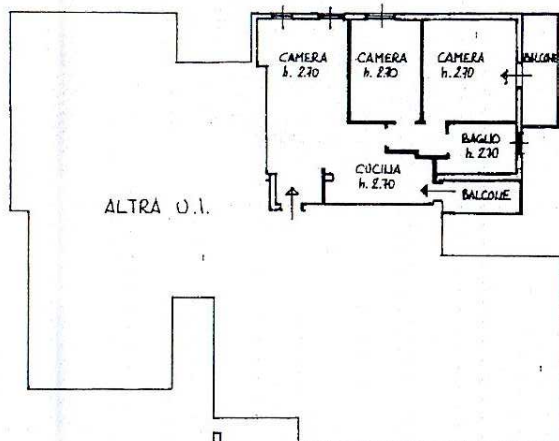

Data presentazione: 08/02/2010 - Comune di FAENZA (D458) - < Foglio: 66 Particella: 233 - Subalterno 14 >
 Mezzano n. 58 piano: T-2 scala: 1 edificio: 1;

Data presa in visione: 12/09/1994 - Data: 08/02/2010 - n. RA0015809 - Richiedente:
 Top. schied. n. 1 - Formato di acq.: A3(297x420) - Formato di scala: 1:1;5
 Ultima Planimetria in atti:

VIA MEZZANO

PIANO SECONDO

VIA MEZZANO

MODULARIO
 F. fig. rend. 400

MINISTERO DELLE FINANZE
 DIREZIONE GENERALE DEL CATASTO E DEI SS.TT.EE.
CATASTO EDILIZIO URBANO (RDL 13-4-1939, n. 652)

MOD. AN (CEU)

LIRE 400

Planimetria di u.i.u. in Comune di FAENZA via MEZZANO civ. 58

PIANO TERRA

VIA MEZZANO

ESTRATTO di MAPPA

SCALA 1:2000
 FG. 66 MAP. 233

ORIENTAMENTO

SCALA DI 1:200

Data presentazione: 12/09/1994 - Data: 08/02/2010 - n. RA0015809 - Richiedente: